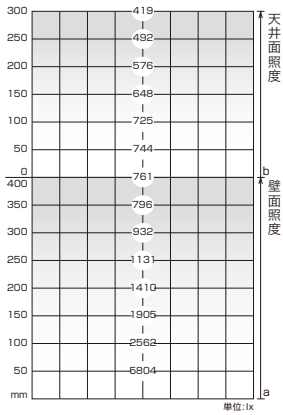

照度データ

使用灯具：

Luci Power M 4 100V NEXT 青白色

条件 / モックアップ内反射率
壁面・天井(シート張り):70%
灯具ピッチ / 100mmピッチ

使用灯具：

Luci Power M 4 100V NEXT 青白色

条件 / モックアップ内反射率
壁面・天井(シート張り):70%
灯具ピッチ / 50mmピッチ