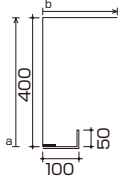

照度データ

使用灯具：

Luci Power M 4 100V NEXT 青白色

条件 / モックアップ内反射率
壁面・天井(シート張り):70%
灯具ピッチ / 100mmピッチ

使用灯具：

Luci Power M 4 100V NEXT 青白色

条件 / モックアップ内反射率
壁面・天井(シート張り):70%
灯具ピッチ / 50mmピッチ