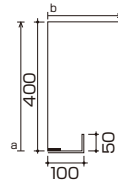

Luci Power M 2 青白色

条件 / モックアップ内反射率  
壁面・天井(シート張り):70%  
灯具ピッチ / 100mmピッチ

使用灯具：

Luci Power M 2 青白色

条件 / モックアップ内反射率  
壁面・天井(シート張り):70%  
灯具ピッチ / 50mmピッチ

照度データ

使用灯具:

Luci Power M 2 電球色

条件 / モックアップ内反射率  
壁面・天井(シート張り):70%  
灯具ピッチ / 100mmピッチ