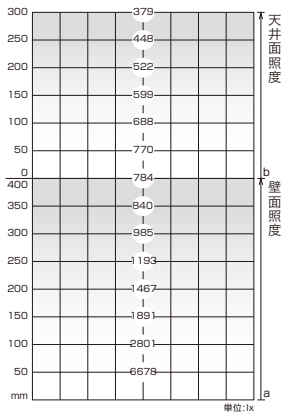

照度データ

使用灯具：

Luci Power M 4 青白色

条件 / モックアップ内反射率  
壁面・天井(シート張り):70%  
灯具ピッチ / 100mmピッチ

使用灯具：

Luci Power M 4 青白色

条件 / モックアップ内反射率  
壁面・天井(シート張り):70%  
灯具ピッチ / 50mmピッチ

使用灯具：

Luci Power M 2 青白色

条件 / モックアップ内反射率  
壁面・天井(シート張り):70%  
灯具ピッチ / 100mmピッチ

使用灯具：

Luci Power M 2 青白色

条件 / モックアップ内反射率  
壁面・天井(シート張り):70%  
灯具ピッチ / 50mmピッチ

照度データ

使用灯具:

Luci Power M 2 電球色