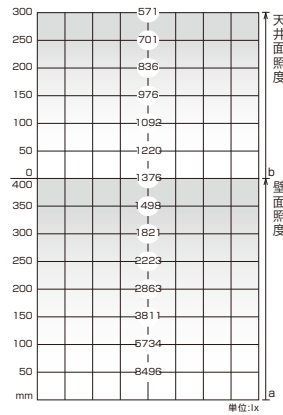

照度データ

使用灯具：

Luci Power M 4 青白色

条件 / モックアップ内反射率  
壁面・天井(シート張り):70%  
灯具ピッチ / 100mmピッチ

使用灯具：

Luci Power M 4 青白色

条件 / モックアップ内反射率  
壁面・天井(シート張り):70%  
灯具ピッチ / 50mmピッチ

使用灯具：

Luci Power M 2 青白色

条件 / モックアップ内反射率  
壁面・天井(シート張り):70%  
灯具ピッチ / 100mmピッチ

使用灯具：

Luci Power M 2 青白色

条件 / モックアップ内反射率  
壁面・天井(シート張り):70%  
灯具ピッチ / 50mmピッチ

照度データ

使用灯具:

Luci Power M 2 電球色