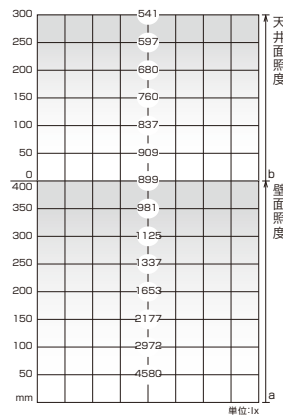

照度データ

使用灯具：

Luci Power M 4 青白色

条件 / モックアップ内反射率  
壁面・天井(シート張り):70%  
灯具ピッチ / 100mmピッチ

使用灯具：

Luci Power M 4 青白色

条件 / モックアップ内反射率  
壁面・天井(シート張り):70%  
灯具ピッチ / 50mmピッチ

使用灯具：

Luci Power M 2 青白色

条件 / モックアップ内反射率  
壁面・天井(シート張り):70%  
灯具ピッチ / 100mmピッチ

使用灯具：

Luci Power M 2 青白色

条件 / モックアップ内反射率  
壁面・天井(シート張り):70%  
灯具ピッチ / 50mmピッチ

照度データ

使用灯具:

Luci Power M 2 電球色

条件 / モックアップ内反射率  
壁面・天井(シート張り):70%  
灯具ピッチ / 100mmピッチ