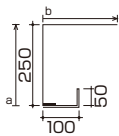

使用灯具：

Luci Power M 2 青白色

条件 / モックアップ内反射率
壁面・天井(シート張り):70%
灯具ピッチ / 100mmピッチ