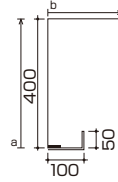

照度データ

使用灯具：

Luci Power M 4 青白色

条件 / モックアップ内反射率  
壁面・天井(シート張り):70%  
灯具ピッチ / 100mmピッチ

使用灯具：

Luci Power M 4 青白色

条件 / モックアップ内反射率  
壁面・天井(シート張り):70%  
灯具ピッチ / 50mmピッチ

使用灯具：