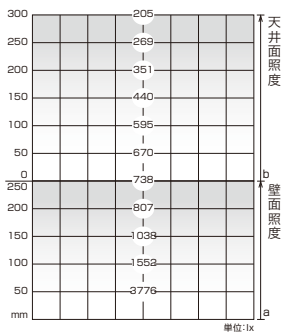

照度データ

使用灯具：

Luci Power M 4 青白色

条件 / モックアップ内反射率  
壁面・天井(シート張り):70%  
灯具ピッチ / 100mmピッチ

使用灯具：

Luci Power M 4 青白色

条件 / モックアップ内反射率  
壁面・天井(シート張り):70%  
灯具ピッチ / 50mmピッチ

使用灯具：

Luci Power M 2 青白色

条件 / モックアップ内反射率  
壁面・天井(シート張り):70%  
灯具ピッチ / 100mmピッチ

使用灯具：

Luci Power M 2 青白色

条件 / モックアップ内反射率  
壁面・天井(シート張り):70%  
灯具ピッチ / 50mmピッチ

照度データ

使用灯具:

Luci Power M 2 電球色