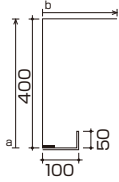

照度データ

使用灯具：

Luci Power M 4 青白色

条件 / モックアップ内反射率  
壁面・天井(シート張り):70%  
灯具ピッチ / 100mmピッチ

使用灯具：

Luci Power M 4 青白色

条件 / モックアップ内反射率  
壁面・天井(シート張り):70%  
灯具ピッチ / 50mmピッチ

使用灯具：