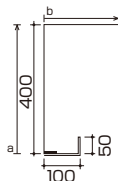

照度データ

使用灯具：
Luci Power M 4 100V 青白色

条件 / モックアップ内反射率
壁面・天井(シート張り):70%
灯具ピッチ / 100mmピッチ

使用灯具：
Luci Power M 4 100V 青白色

条件 / モックアップ内反射率
壁面・天井(シート張り):70%
灯具ピッチ / 50mmピッチ

使用灯具：
Luci Power M 2 100V 青白色

条件 / モックアップ内反射率
壁面・天井(シート張り):70%
灯具ピッチ / 100mmピッチ