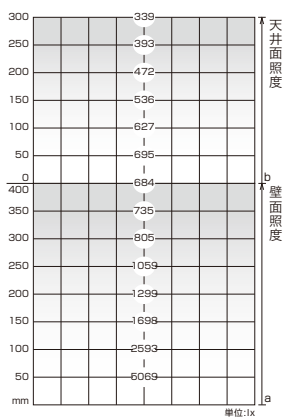

照度データ

使用灯具：
Luci Power M 4 100V 青白色

条件 / モックアップ内反射率
壁面・天井(シート張り):70%
灯具ピッチ / 100mmピッチ

使用灯具：
Luci Power M 4 100V 青白色

条件 / モックアップ内反射率
壁面・天井(シート張り):70%
灯具ピッチ / 50mmピッチ

使用灯具：
Luci Power M 2 100V 青白色

条件 / モックアップ内反射率
壁面・天井(シート張り):70%
灯具ピッチ / 100mmピッチ