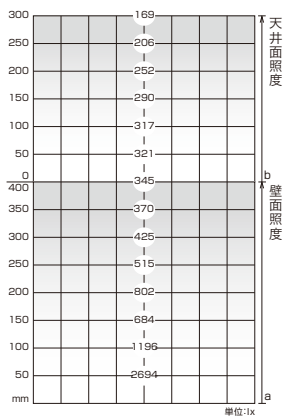

照度データ

使用灯具：
Luci Power M 4 100V 青白色

条件 / モックアップ内反射率
壁面・天井(シート張り):70%
灯具ピッチ / 100mmピッチ

使用灯具：
Luci Power M 4 100V 青白色

条件 / モックアップ内反射率
壁面・天井(シート張り):70%
灯具ピッチ / 50mmピッチ

使用灯具：
Luci Power M 2 100V 青白色

条件 / モックアップ内反射率
壁面・天井(シート張り):70%
灯具ピッチ / 100mmピッチ