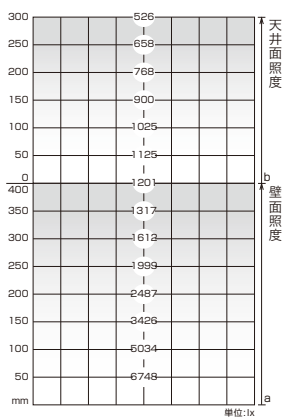

照度データ

使用灯具：
Luci Power M 4 100V 青白色

条件 / モックアップ内反射率
壁面・天井(シート張り):70%
灯具ピッチ / 100mmピッチ

使用灯具：
Luci Power M 4 100V 青白色

条件 / モックアップ内反射率
壁面・天井(シート張り):70%
灯具ピッチ / 50mmピッチ

使用灯具：
Luci Power M 2 100V 青白色

条件 / モックアップ内反射率
壁面・天井(シート張り):70%
灯具ピッチ / 100mmピッチ