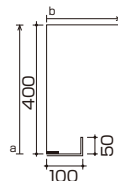

照度データ

使用灯具：
Luci Power M 4 100V 青白色

条件 / モックアップ内反射率
壁面・天井(シート張り):70%
灯具ピッチ / 100mmピッチ

使用灯具：
Luci Power M 4 100V 青白色

条件 / モックアップ内反射率
壁面・天井(シート張り):70%
灯具ピッチ / 50mmピッチ

使用灯具：
Luci Power M 2 100V 青白色

条件 / モックアップ内反射率
壁面・天井(シート張り):70%
灯具ピッチ / 100mmピッチ