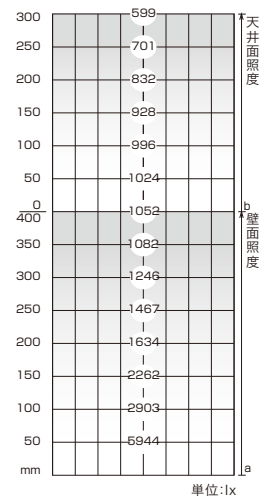

□ 間接照明の目安

使用灯具：
Luci Power FLEX 青白色

条件 / モックアップ内反射率
壁面・天井(シート張り):70%

使用灯具：
Luci Power FLEX 昼白色

条件 / モックアップ内反射率
壁面・天井(シート張り):70%

使用灯具：
Luci Power FLEX 白

条件 / モックアップ内反射率
壁面・天井(シート張り):70%

使用灯具：
Luci Power FLEX 温白色

条件 / モックアップ内反射率
壁面・天井(シート張り):70%

使用灯具：
Luci Power FLEX 電球色3000K

条件 / モックアップ内反射率
壁面・天井(シート張り):70%