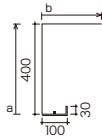

□ 間接照明の目安

使用灯具：
Luci Power FLEX 青白色

条件 / モックアップ内反射率
壁面・天井(シート張り):70%

使用灯具：
Luci Power FLEX 昼白色

条件 / モックアップ内反射率
壁面・天井(シート張り):70%

使用灯具：
Luci Power FLEX 白

条件 / モックアップ内反射率
壁面・天井(シート張り):70%

使用灯具：
Luci Power FLEX 温白色