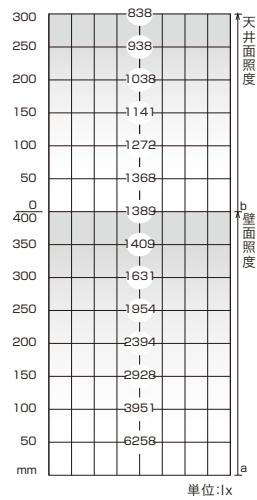

□ 間接照明の目安

使用灯具：
Luci Power FLEX 青白色

条件 / モックアップ内反射率
壁面・天井(シート張り):70%

使用灯具：
Luci Power FLEX 昼白色

条件 / モックアップ内反射率
壁面・天井(シート張り):70%

使用灯具：
Luci Power FLEX 白

条件 / モックアップ内反射率
壁面・天井(シート張り):70%

使用灯具：
Luci Power FLEX 温白色

条件 / モックアップ内反射率
壁面・天井(シート張り):70%

使用灯具：
Luci Power FLEX 電球色3000K

条件 / モックアップ内反射率
壁面・天井(シート張り):70%