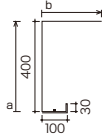

□ 間接照明の目安

使用灯具：
Luci Power FLEX 青白色

条件 / モックアップ内反射率
壁面・天井(シート張り):70%

使用灯具：
Luci Power FLEX 昼白色

条件 / モックアップ内反射率
壁面・天井(シート張り):70%

使用灯具：
Luci Power FLEX 白

条件 / モックアップ内反射率
壁面・天井(シート張り):70%

使用灯具：
Luci Power FLEX 温白色