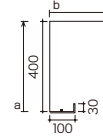

□ 間接照明の目安

使用灯具：
Luci Power FLEX 青白色

条件 / モックアップ内反射率
壁面・天井(シート張り):70%

使用灯具：
Luci Power FLEX 昼白色

条件 / モックアップ内反射率
壁面・天井(シート張り):70%

使用灯具：
Luci Power FLEX 白

条件 / モックアップ内反射率
壁面・天井(シート張り):70%

使用灯具：
Luci Power FLEX 温白色