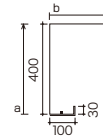

使用灯具：
Luci Power FLEX 温白色

条件 / モックアップ内反射率
壁面・天井(シート張り):70%