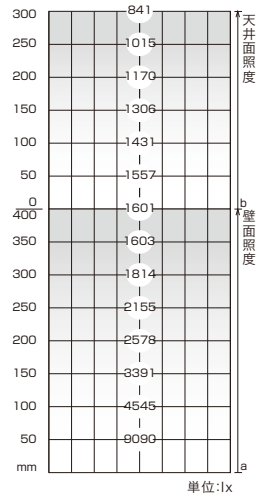

□ 間接照明の目安

使用灯具：
Luci Power FLEX 青白色

条件 / モックアップ内反射率
壁面・天井(シート張り):70%

使用灯具：
Luci Power FLEX 昼白色

条件 / モックアップ内反射率
壁面・天井(シート張り):70%

使用灯具：
Luci Power FLEX 白

条件 / モックアップ内反射率
壁面・天井(シート張り):70%

使用灯具：
Luci Power FLEX 温白色

条件 / モックアップ内反射率
壁面・天井(シート張り):70%

使用灯具：
Luci Power FLEX 電球色3000K

条件 / モックアップ内反射率
壁面・天井(シート張り):70%