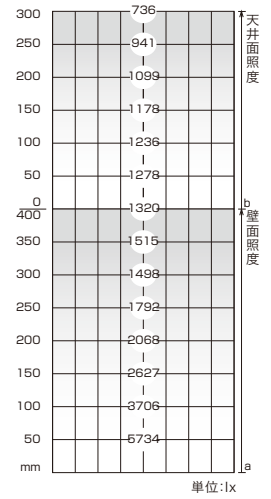

□ 間接照明の目安

使用灯具：
Luci Power FLEX 青白色

条件 / モックアップ内反射率
壁面・天井(シート張り):70%

使用灯具：
Luci Power FLEX 昼白色

条件 / モックアップ内反射率
壁面・天井(シート張り):70%

使用灯具：
Luci Power FLEX 白

条件 / モックアップ内反射率
壁面・天井(シート張り):70%

使用灯具：
Luci Power FLEX 温白色

条件 / モックアップ内反射率
壁面・天井(シート張り):70%

使用灯具：
Luci Power FLEX 電球色3000K

条件 / モックアップ内反射率
壁面・天井(シート張り):70%