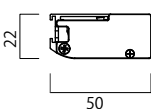

承認図

正面図

側面図 1

側面図 2

側面図 3

仕様

名称	ルーチ・ピュアライト 100V 600	ルーチ・ピュアライト 100V 900	ルーチ・ピュアライト 100V 1200
型番	LPU15-600-100-*	LPU15-900-100-*	LPU15-1200-100-*
定価	¥22,000	¥26,000	¥30,000
定格	AC100V 8W	AC100V 12W	AC100V 16W
質量	430g	630g	830g
灯具の長さ(L)	580mm	860mm	1140mm
適合する棚板サイズ	600mm	900mm	1200mm
LEDビーム角	120°		
使用環境	屋内(結露無きこと)		
動作環境温度	+5°C~+35°C(結露無きこと)		
最大直列連結数	8本(5m分)	5本(5m分)	4本(5m分)
材質(本体)	アルミニウム・ポリカーボネイト		
付属品	-		
オプション品	ピュアライト用スライドフックC・アームハング・送り配線ケーブル100V用・ラインコンセント用電源ケーブル・2極コンセント用電源ケーブル		
光源色	受注生産 昼光色	: D :	7100K(6000~8200K)
	昼白色	: N :	5300K(4600~6000K)