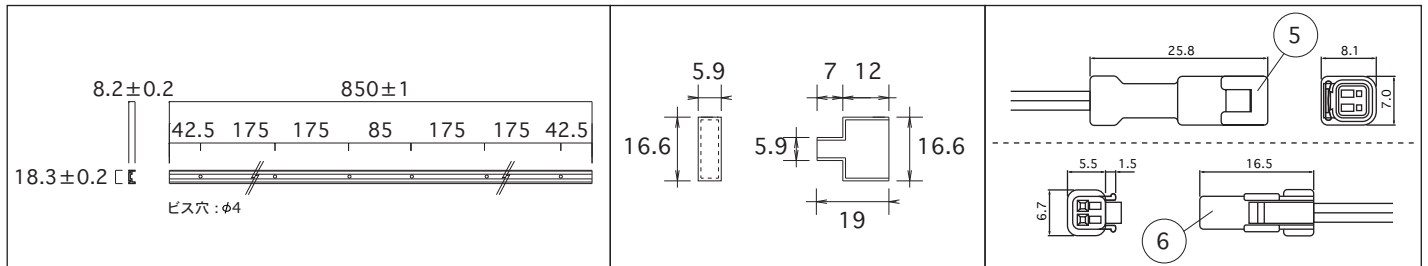

トップキャップ (本体付属)

両端防水コネクタ部分 (本体付属)

単位：mm

部品名	材質	摘要	姿図
1 LED素子	LED		
2 テープ状基盤		白	
3 リード線	UL1007 AWG22	黒+, 白-	
4 チューブ	軟質アクリル	透明	
5 防水コネクタ	O2T-JWPF-VSLE-S		
6 防水コネクタ	O2R-JWPF-VSLE-S		
7 トップキャップ			
8 収縮チューブ	ポリオレフィン樹脂	透明	

仕様	入力電圧：DC24V	使用環境：屋内外 (結露無きこと) IPX5	型番
	消費電力：3.9W (最大)/900mm	動作環境：温度 -25℃～+60℃ (結露無きこと)	
	消費電流：165mA	光源色：青白色：11600K (8200～15000K)	
	光束：-	昼白色：5300K (4600～6000K)	
	質量：48g	最小曲げ許容範囲：R50mm	
	LEDビーム角：120°		LPL50-900-3.9-CW LPL50-900-3.9-N
	LED数：18灯		
	最大直列連結数：5本分 ※長さの組合せ問わず	仕様・定格等は予告なく変更することがあります。	