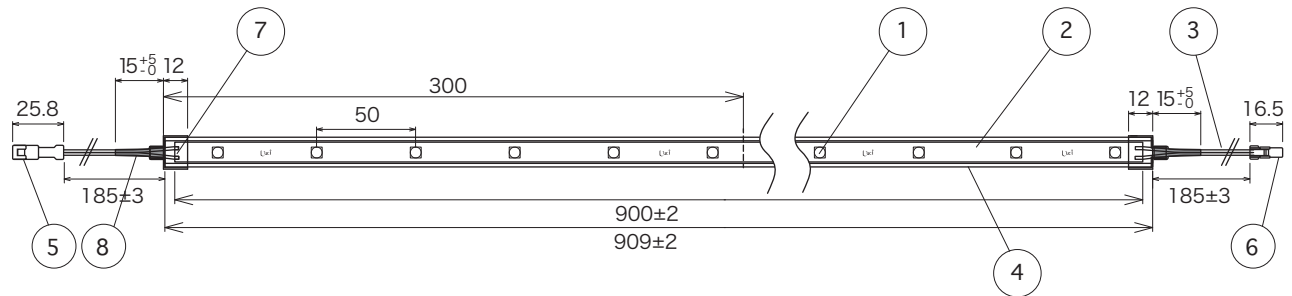

FLEX series

Luci Power Light

ルーチ・パワーライト 900

株式会社プロテラス

2010.10.04

正面図

断面図

別売：取付レール (品番：LPL-RL900)

トップキャップ (本体付属)

両端防水コネクタ部分 (本体付属)

単位：mm

部品名	材質	摘要	姿図
1 LED素子	LED		
2 テープ状基盤		白	
3 リード線	UL1007 AWG22	黒+, 白-	
4 チューブ	軟質アクリル	透明	
5 防水コネクタ	O2T-JWPF-VSLE-S		
6 防水コネクタ	O2R-JWPF-VSLE-S		
7 トップキャップ			
8 収縮チューブ	ポリオレフィン樹脂	透明	

仕様	入力電圧：DC24V	使用環境：屋内外 (結露無きこと) IPX5	型番
	消費電力：3.9W (最大)/900mm	動作環境：温度 -25℃～+60℃ (結露無きこと)	
	消費電流：165mA	光源色：青白色：11600K (8200～15000K)	
	光束：-	昼白色：5300K (4600～6000K)	
	質量：48g	最小曲げ許容範囲：R50mm	
	LEDビーム角：120°		LPL50-900-3.9-CW LPL50-900-3.9-N
	LED数：18灯		
	最大直列連結数：5本分 ※長さの組合せ問わず	仕様・定格等は予告なく変更することがあります。	