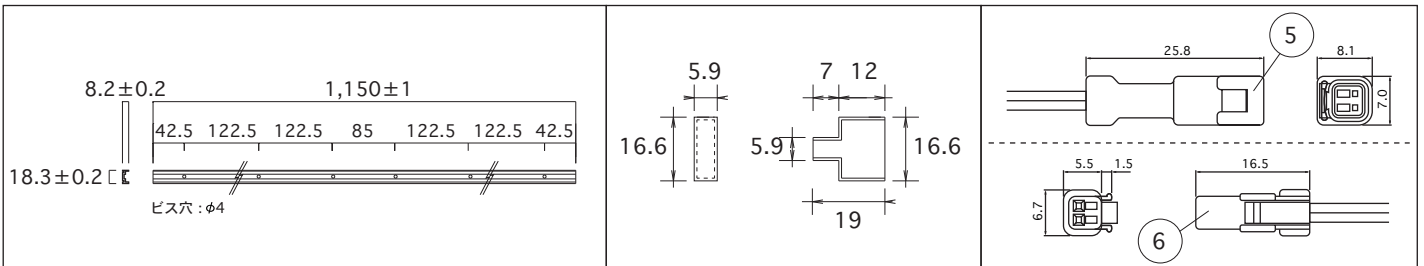

トップキャップ (本体付属)

両端防水コネクタ部分 (本体付属)

単位：mm

部品名	材質	摘要	姿図
1 LED 素子	LED		
2 テープ状基盤		白	
3 リード線	UL1007 AWG22	黒+, 白-	
4 チューブ	軟質アクリル	透明	
5 防水コネクタ	O2T-JWPF-VSLE-S		
6 防水コネクタ	O2R-JWPF-VSLE-S		
7 トップキャップ			
8 収縮チューブ	ポリオレフィン樹脂	透明	

仕様	入力電圧：DC24V	使用環境：屋内外 (結露無きこと) IPX5
	消費電力：5.2W (最大)/1200mm	動作環境：温度 -25℃～+60℃ (結露無きこと)
	消費電流：220mA	光源色：青白色：11600K (8200～15000K)
	光束：青白色 324 lm	昼白色：5300K (4600～6000K)
	質量：62g	最小曲げ許容範囲：R50mm
	LEDビーム角：120°	
	LED数：24 灯	
	最大直列連結数：5 本分 ※長さの組合せ問わず	仕様・定格等は予告なく変更することがあります。