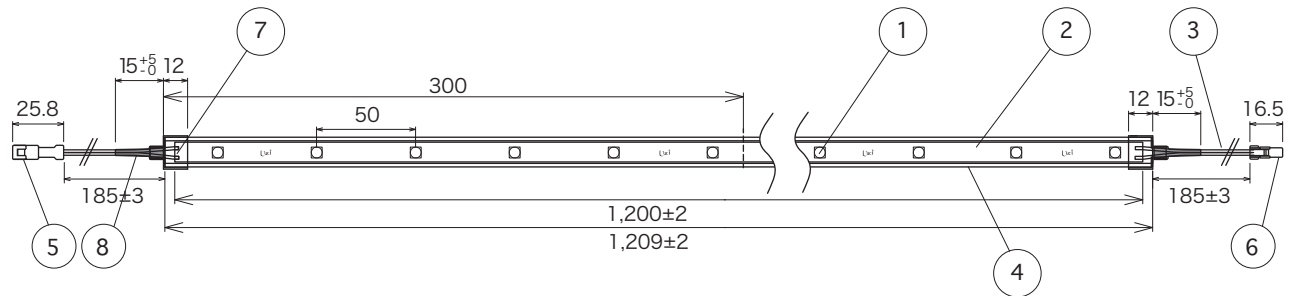

FLEX series

Luci Power Light

ルーチ・パワーライト 1200

株式会社プロテラス

2010.10.04

正面図

断面図

別売：取付レール (品番：LPL-RL1200)

トップキャップ (本体付属)

両端防水コネクタ部分 (本体付属)

単位：mm

部品名	材質	摘要	姿図
1 LED 素子	LED		
2 テープ状基盤		白	
3 リード線	UL1007 AWG22	黒+, 白-	
4 チューブ	軟質アクリル	透明	
5 防水コネクタ	O2T-JWPF-VSLE-S		
6 防水コネクタ	O2R-JWPF-VSLE-S		
7 トップキャップ			
8 収縮チューブ	ポリオレフィン樹脂	透明	

仕様	入力電圧：DC24V	使用環境：屋内外 (結露無きこと) IPX5
	消費電力：5.2W (最大)/1200mm	動作環境：温度 -25℃～+60℃ (結露無きこと)
	消費電流：220mA	光源色：青白色：11600K (8200～15000K)
	光束：青白色 324 lm	昼白色：5300K (4600～6000K)
	質量：62g	最小曲げ許容範囲：R50mm
	LEDビーム角：120°	
	LED数：24 灯	
	最大直列連結数：5 本分 ※長さの組合せ問わず	仕様・定格等は予告なく変更することがあります。

型番 LPL50-1200-5.2-CW
LPL50-1200-5.2-N