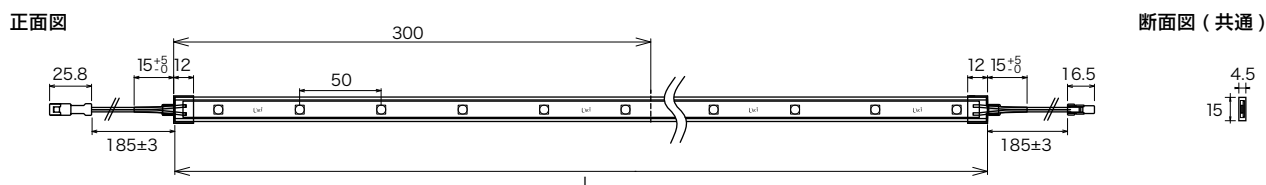

Luci Power Light

ルーチ・パワーライト

四角形の内照看板に

- ・4色のカラーバリエーション
- ・4サイズの組み合わせ自由
- ・薄い奥行きでの面発光可能
- ・DC24V仕様

型番

LPL50 - * - * - CL - O

製品名 / LEDピッチ 長さ 光源色 チューブ種類 耐候仕様

【光源色】 青白色: CW / 昼白色: N
 【光源色(受注生産)】 昼光色: D / 温白色: WW / 電球色3000K: L30

承認図

仕様

名称	ルーチ・パワーライト 300	ルーチ・パワーライト 600	ルーチ・パワーライト 900	ルーチ・パワーライト 1200
型番	LPL50-300-* -CL-O	LPL50-600-* -CL-O	LPL50-900-* -CL-O	LPL50-1200-* -CL-O
定価	¥4,500	¥6,000	¥8,000	¥9,500
定格	DC24V 1.3W	DC24V 2.6W	DC24V 3.9W	DC24V 5.2W
長さ (L)	309±2	609±2	909±2	1209±2
質量	21g	35g	--g	62g
LEDビーム角	120°			
使用環境	屋内外(結露無きこと) IPX5相当			
動作環境温度	-20°C~+60°C(結露無きこと)			
最大直列連結m数	5m(長さの組み合わせ問わず)			
最小曲げ許容範囲	R50mm			
材質(本体)	軟質アクリル			
付属品	-			
オプション品	取付レール			
光源色	青白色 : CW : 11600K(8200~15000K)			
	受注生産	昼光色 : D : 7100K(6000~8200K)		
	昼白色 : N : 5300K(4600~6000K)			
	受注生産	温白色 : WW : 3500K(3170~3800K)		
	受注生産	電球色3000K : L30 : 3000K(2870~3300K)		