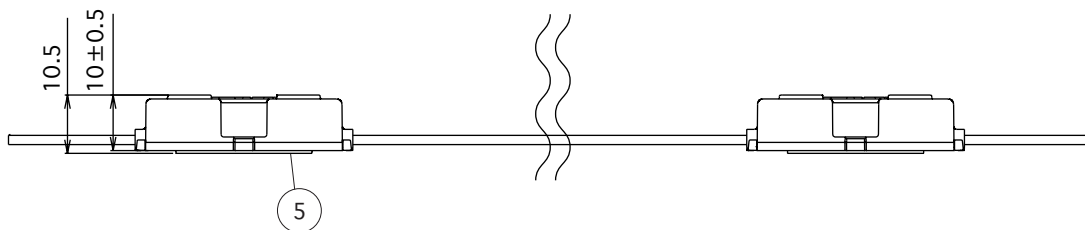

Power M series

Luci Power M 4 100V

ルーチ・パワーエム 4 灯 100V ネクスト

株式会社プロテラス

2010.10.04

正面図

側面図 1

全長・リード線カット位置 詳細

50個1セット (2個ごとにカット可能)

単位 : mm

部品名	材質	摘要	姿図
1 LED 素子	LED	3in1 タイプ	
2 本体	ポリカーボネイト	半透明	
3 リード線	UL1007 (AWG22 相当品)		
4 防水シート			
5 両面テープ			
6			
7			
8			
9			

仕様	入力電圧 : AC100±V	使用環境 : 屋内外 (防滴仕様) IPX5 相当
	消費電力 : 0.6W (最大) / 1 個 (販売単位 : 50 個 1 セット)	動作環境 : 温度 -20℃~+65℃ (結露無きこと)
	光束 : 青白色 35 lm	光源色 : 青白色 : 11600K (8200~15000K)
	質量 : 17g / 1 個	付属品 : -
	LEDビーム角 : 120°	
	LED数 : 4 灯	
最大直列連結数 : 400 個	仕様・定格等は予告なく変更することがあります。	

型番 LMPN4-100-CW