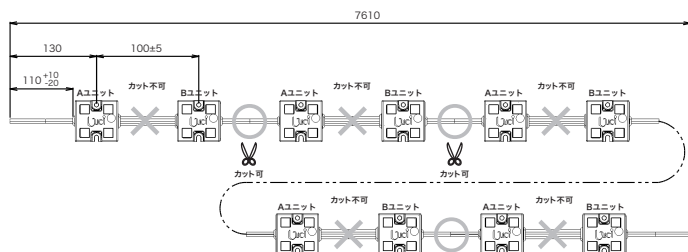

50個1セット (2個ごとにカット可能)

単位 : mm

部品名	材質	摘要	姿図
1 LED 素子	LED	3in1 タイプ	
2 本体	ポリカーボネイト	半透明	
3 リード線	UL1007 (AWG22 相当品)		
4 防水シート			
5 両面テープ			
6			
7			
8			
9			

仕様	入力電圧 : AC100±V	使用環境 : 屋内外 (防滴仕様) IPX5 相当
	消費電力 : 0.6W (最大) / 1 個 (販売単位 : 50 個 1 セット)	動作環境 : 温度 -20℃~+65℃ (結露無きこと)
	光束 : 青白色 35 lm	光源色 : 青白色 : 11600K (8200~15000K)
	質量 : 17g / 1 個	付属品 : -
	LEDビーム角 : 120°	
	LED数 : 4 灯	
最大直列連結数 : 400 個	仕様・定格等は予告なく変更することがあります。	

型番 LMPN4-100-CW