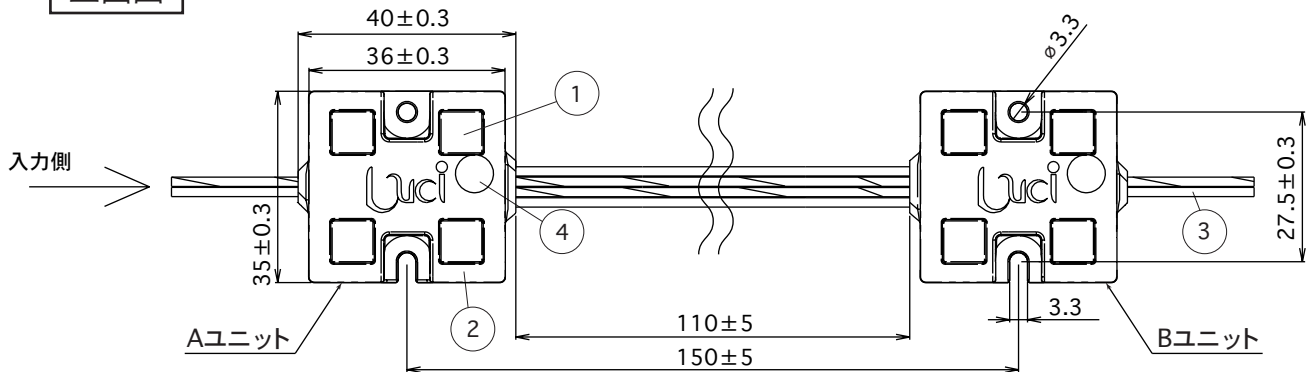

Power M series

Luci Power M 4 100V

ルーチ・パワーエム 4 灯 100V ネクスト

株式会社プロテラス

2010.10.04

正面図

側面図 1

全長・リード線カット位置 詳細

50個1セット (2個ごとにカット可能)

単位 : mm

部品名	材質	摘要	姿図
1 LED 素子	LED	3in1 タイプ	
2 本体	ポリカーボネイト	半透明	
3 リード線	UL1007 (AWG22 相当品)		
4 防水シート			
5 両面テープ			
6			
7			
8			
9			

仕様	入力電圧 : AC100±V	使用環境 : 屋内外 (防滴仕様) IPX5 相当
	消費電力 : 0.6W (最大) / 1 個 (販売単位 : 50 個 1 セット)	動作環境 : 温度 -20℃~+65℃ (結露無きこと)
	光束 : 青白色 35 lm	光源色 : 青白色 : 11600K (8200~15000K)
	質量 : 17g / 1 個	付属品 : -
	LEDビーム角 : 120°	
	LED数 : 4 灯	
最大直列連結数 : 400 個	仕様・定格等は予告なく変更することがあります。	

型番 LMPN4-100-CW