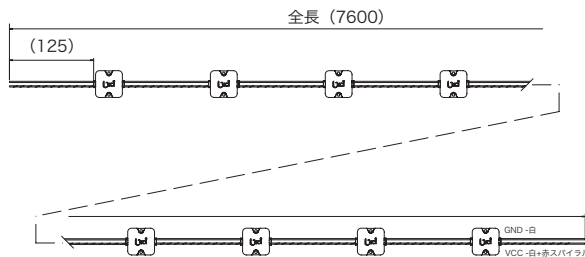

50連結全長詳細

※販売単位：1個～

単位：mm

部品名	材質	摘要	姿図
1 LED素子	LED	2in1 タイプ	
2 本体	ポリカーボネイト	半透明	
3 リード線	UL1007(AWG22)	白・赤スパイラル+, 白-	
4			
5			
6			
7			
8			
9			

<b>仕様</b>	入力電圧：DC12V	使用環境：屋内外（防滴仕様）
	消費電力：0.55W	動作環境：温度 -20℃～+60℃（結露無きこと）
	光束：-	光源色：赤，青【受注生産】アンバー，緑
	質量：11g	付属品：-
	LEDビーム角：120°	
	LED数：4灯	
	最大直列連結数：50個	仕様・定格等は予告なく変更することがあります。

**型番**  
 LMP4-12-R  
 LMP4-12-B  
 LMP4-12-Y  
 LMP4-12-G