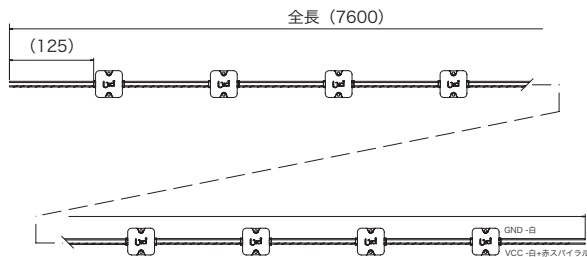

Power M series

Luci Power M 4

ルーチ・パワーエム 4 灯 青白色・昼白色・電球色 2700K

株式会社プロテラス

2011.08.05

50連結全長詳細

※販売単位：1個～

単位：mm

部品名	材質	摘要	姿図
1 LED 素子	LED	3in1 タイプ	
2 本体	ポリカーボネイト	半透明	
3 リード線	UL1007(AWG22)	白・赤スパイラル+, 白-	
4			
5			
6			
7			
8			
9			

仕様	入力電圧：DC12V	動作環境：温度 -20℃～+60℃(結露無きこと)
	消費電力：0.55W/個	光源色：青白色 : CW : 11600K(8200~15000K)
	質量：11g/個	受注生産 昼白色 : D : 7100K(6000~8200K)
	LEDビーム角：120°	昼白色 : N : 5300K(4600~6000K)
	LED数：4灯	受注生産 電球色3000K : L30 : 3000K(2870~3300K)
	最大直列連結数：50個	電球色2700K : L27 : 2700K(2580~2900K)
	使用環境：屋内外(防滴仕様)	仕様・定格等は予告なく変更することがあります。