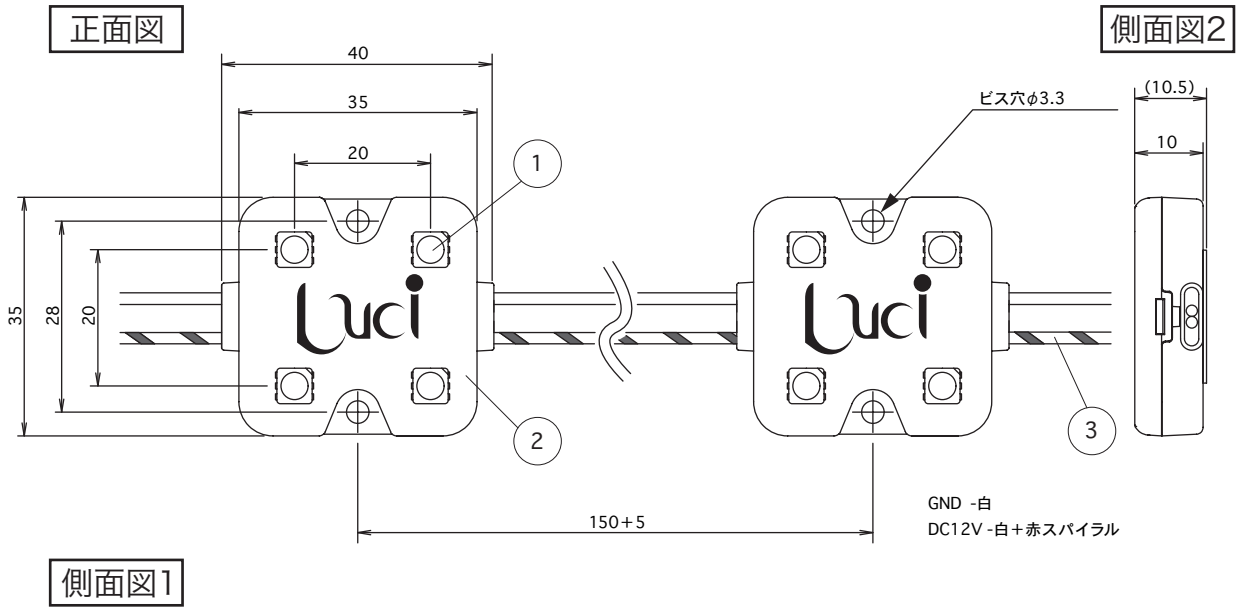

Power M series

Luci Power M 4

ルーチ・パワーエム 4 灯 青白色・昼白色・電球色 2700K

株式会社プロテラス

2011.08.05

50連結全長詳細

※販売単位：1個～

単位：mm

部品名	材質	摘要	姿図
1 LED 素子	LED	3in1 タイプ	
2 本体	ポリカーボネイト	半透明	
3 リード線	UL1007(AWG22)	白・赤スパイラル+, 白-	
4			
5			
6			
7			
8			
9			

仕様	入力電圧：DC12V	動作環境：温度 -20℃～+60℃(結露無きこと)
	消費電力：0.55W/個	光源色：青白色 : CW : 11600K(8200~15000K)
	質量：11g/個	受注生産 昼白色 : D : 7100K(6000~8200K)
	LEDビーム角：120°	昼白色 : N : 5300K(4600~6000K)
	LED数：4灯	受注生産 電球色3000K : L30 : 3000K(2870~3300K)
	最大直列連結数：50個	電球色2700K : L27 : 2700K(2580~2900K)
	使用環境：屋内外(防滴仕様)	仕様・定格等は予告なく変更することがあります。

型番
 LMP4-12-CW
 LMP4-12-D
 LMP4-12-N
 LMP4-12-L30
 LMP4-12-L27