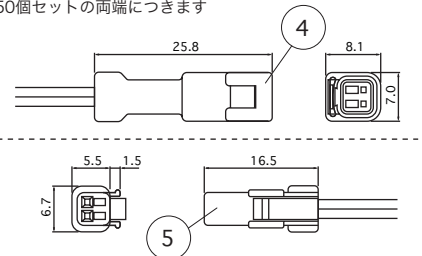

正面図

側面図 2

側面図 1

全長・リード線カット位置 詳細

50個1セット (2個ごとにカット可能)

両端コネクタ部分

50個セットの両端につきます

単位: mm

| 部品名 | 材質 | 摘要 | 姿図 |
|----------|-----------------|----------|----|
| 1 LED 素子 | LED | 3in1 タイプ | |
| 2 本体 | ポリカーボネイト | 半透明 | |
| 3 リード線 | UL1007 (AWG22) | | |
| 4 防水コネクタ | 02T-JWPF-VSLE-S | | |
| 5 防水コネクタ | 02R-JWPF-VSLE-S | | |
| 6 | | | |
| 7 | | | |
| 8 | | | |
| 9 | | | |

仕様 入力電圧: AC100V 動作環境: 温度 -20℃~+60℃(結露無きこと)

消費電力: 0.7W (最大) / 個 光源色: 青白色: CW: 11600K (8200~15000K)

質量: 11g / 個 **受注生産** 昼光色: D: 7100K (6000~8200K)

LEDビーム角: 120° 昼白色: N: 5300K (4600~6000K)

LED数: 4 灯 **受注生産** 電球色 3000K: L30: 3000K (2870~3170K)