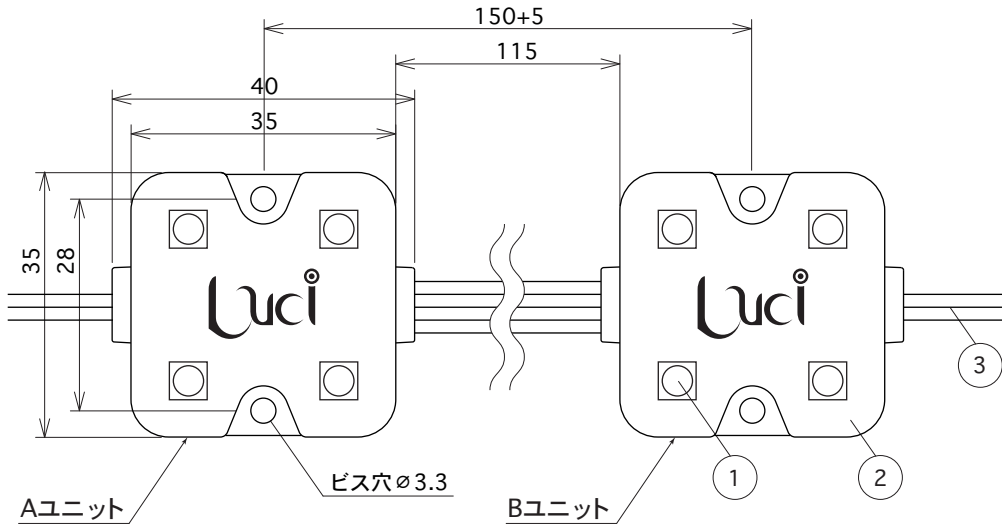

正面図

側面図 2

側面図 1

全長・リード線カット位置 詳細

50個1セット (2個ごとにカット可能)

両端コネクタ部分

50個セットの両端につきます

単位: mm

| 部品名 | 材質 | 摘要 | 姿図 |
|----------|-----------------|----------|----|
| 1 LED 素子 | LED | 3in1 タイプ | |
| 2 本体 | ポリカーボネイト | 半透明 | |
| 3 リード線 | UL1007 (AWG22) | | |
| 4 防水コネクタ | 02T-JWPF-VSLE-S | | |
| 5 防水コネクタ | 02R-JWPF-VSLE-S | | |
| 6 | | | |
| 7 | | | |
| 8 | | | |
| 9 | | | |

仕様 入力電圧: AC100V 動作環境: 温度 -20℃~+60℃(結露無きこと)

消費電力: 0.7W (最大) / 個 光源色: 青白色: CW: 11600K (8200~15000K)

質量: 11g / 個 **受注生産** 昼光色: D: 7100K (6000~8200K)

LEDビーム角: 120° 昼白色: N: 5300K (4600~6000K)

LED数: 4 灯 **受注生産** 電球色 3000K: L30: 3000K (2870~3170K)

最大直列連結数: 400 個 電球色 2700K: L37: 2700K (2580~2900K)

使用環境: 屋内外 (防滴仕様) IPX5 相当 仕様・定格等は予告なく変更することがあります。

型番
 LMP4-100-CW
 LMP4-100-D
 LMP4-100-N
 LMP4-100-L30
 LMP4-100-L27