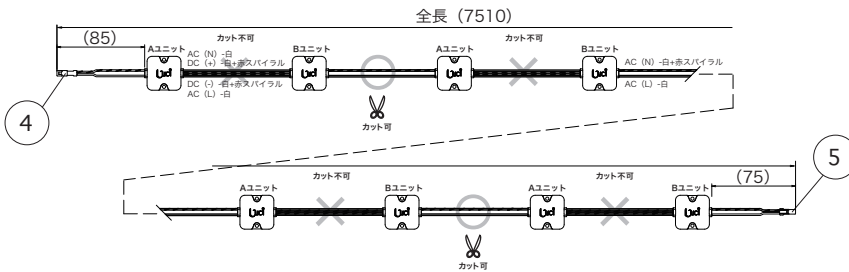

正面図

側面図 2

側面図 1

全長・リード線カット位置 詳細

50個1セット (2個ごとにカット可能)

両端コネクタ部分

50個セットの両端につきます

単位: mm

| 部品名 | 材質 | 摘要 | 姿図 |
|----------|-----------------|----------|----|
| 1 LED 素子 | LED | 3in1 タイプ | |
| 2 本体 | ポリカーボネイト | 半透明 | |
| 3 リード線 | UL1007 (AWG22) | | |
| 4 防水コネクタ | 02T-JWPF-VSLE-S | | |
| 5 防水コネクタ | 02R-JWPF-VSLE-S | | |
| 6 | | | |
| 7 | | | |
| 8 | | | |
| 9 | | | |

仕様 入力電圧: AC100V 動作環境: 温度 -20℃~+60℃(結露無きこと)

消費電力: 0.7W (最大) / 個 光源色: 青白色: CW: 11600K (8200~15000K)

質量: 11g / 個 **受注生産** 昼光色: D: 7100K (6000~8200K)

LEDビーム角: 120° 昼白色: N: 5300K (4600~6000K)

LED数: 4 灯 **受注生産** 電球色 3000K: L30: 3000K (2870~3170K)

最大直列連結数: 400 個 電球色 2700K: L37: 2700K (2580~2900K)

使用環境: 屋内外 (防滴仕様) IPX5 相当 仕様・定格等は予告なく変更することがあります。

型番
 LMP4-100-CW
 LMP4-100-D
 LMP4-100-N
 LMP4-100-L30
 LMP4-100-L27