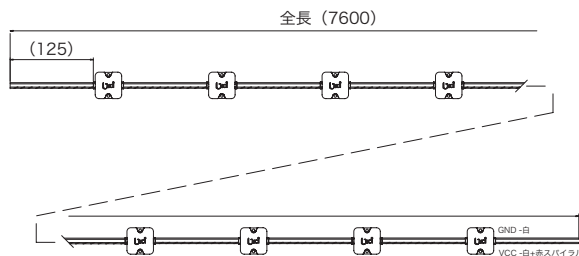

正面図

側面図2

側面図1

50連結全長詳細

※販売単位：1個～

単位：mm

部品名	材質	摘要	姿図
1 LED素子	LED	2in1 タイプ	
2 本体	ポリカーボネイト	半透明	
3 リード線	UL1007(AWG22)	白・赤スパイラル+, 白-	
4			
5			
6			
7			
8			
9			

仕様 入力電圧：DC12V 使用環境：屋内外（防滴仕様）IPX5 相当

消費電力：0.36W 動作環境：温度 -20℃～+60℃（結露無きこと）

光束：- 光源色：赤，青【受注生産】アンバー，緑

質量：7g 付属品：-

LEDビーム角：120°

LED数：2灯

最大直列連結数：70 個

仕様・定格等は予告なく変更することがあります。

型番
 LMP2-12-R
 LMP2-12-B
 LMP2-12-Y
 LMP2-12-G