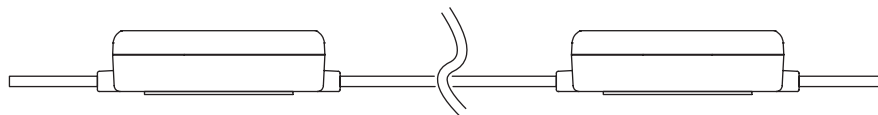

正面図

側面図2

側面図1

50連結全長詳細

※販売単位：1個～

単位：mm

部品名	材質	摘要	姿図
1 LED素子	LED	2in1 タイプ	
2 本体	ポリカーボネイト	半透明	
3 リード線	UL1007(AWG22)	白・赤スパイラル+, 白-	
4			
5			
6			
7			
8			
9			

仕様 入力電圧：DC12V 使用環境：屋内外（防滴仕様）IPX5 相当

消費電力：0.36W 動作環境：温度 -20℃～+60℃（結露無きこと）

光束：- 光源色：赤，青【受注生産】アンバー，緑

質量：7g 付属品：-

LEDビーム角：120°

LED数：2灯

最大直列連結数：70 個

仕様・定格等は予告なく変更することがあります。

型番
 LMP2-12-R
 LMP2-12-B
 LMP2-12-Y
 LMP2-12-G