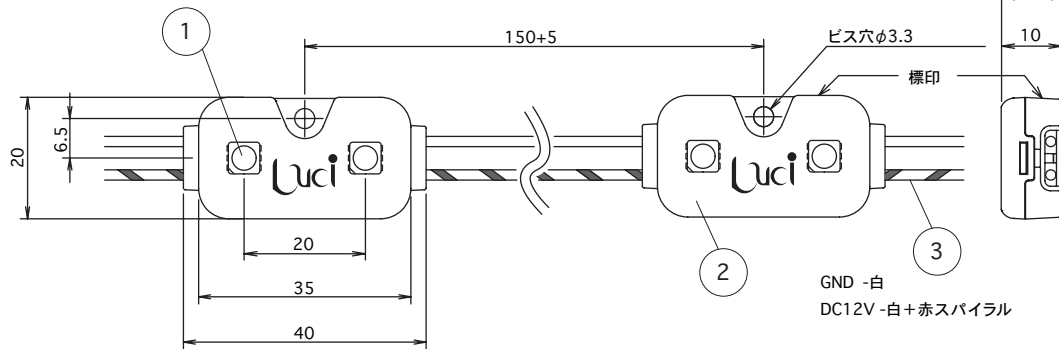

正面図

側面図2

側面図1

50連結全長詳細

※販売単位：1個～

単位：mm

部品名	材質	摘要	姿図
1 LED素子	LED	2in1 タイプ	
2 本体	ポリカーボネイト	半透明	
3 リード線	UL1007(AWG22)	白・赤スパイラル+, 白-	
4			
5			
6			
7			
8			
9			

仕様 入力電圧：DC12V 使用環境：屋内外（防滴仕様）IPX5 相当

消費電力：0.36W 動作環境：温度 -20℃～+60℃（結露無きこと）

光束：- 光源色：赤，青【受注生産】アンバー，緑

質量：7g 付属品：-

LEDビーム角：120°

LED数：2灯

最大直列連結数：70 個

仕様・定格等は予告なく変更することがあります。

型番
 LMP2-12-R
 LMP2-12-B
 LMP2-12-Y
 LMP2-12-G