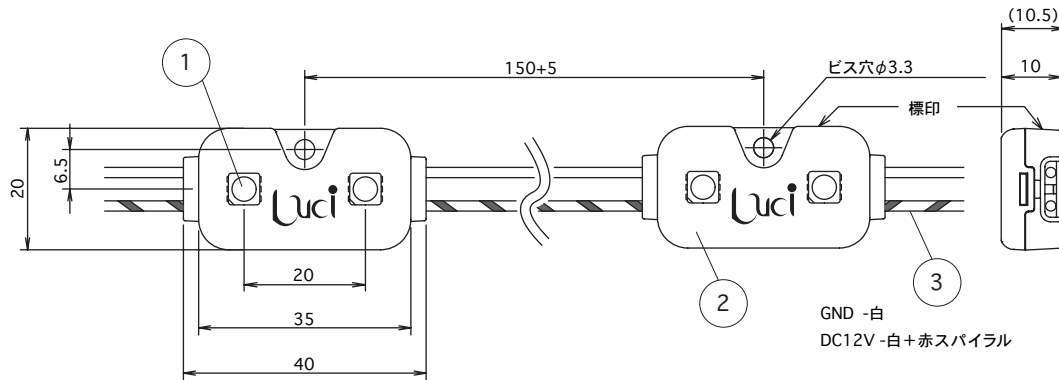

正面図

側面図2

側面図1

50連結全長詳細

※販売単位：1個～

単位：mm

	部品名	材質	摘要	姿図
1	LED 素子	LED	3in1 タイプ	
2	本体	ポリカーボネイト	半透明	
3	リード線	UL1007(AWG22)	白・赤スパイラル+, 白-	
4				
5				
6				
7				
8				
9				

仕様	入力電圧：DC12V	動作環境：温度 -20℃～+60℃(結露無きこと)
	消費電力：0.28W/個	光源色：青白色 : CW : 11600K(8200~15000K)
	質量：7g/個	受注生産 昼白色 : D : 7100K(6000~8200K)
	LEDビーム角：120°	昼白色 : N : 5300K(4600~6000K)
	LED数：2灯	受注生産 電球色3000K : L30 : 3000K(2870~3300K)
	最大直列連結数：70個	電球色2700K : L27 : 2700K(2580~2900K)
	使用環境：屋内外(防滴仕様) IPX5	仕様・定格等は予告なく変更することがあります。

- 型番**
- LMP2-12-CW
 - LMP2-12-D
 - LMP2-12-N
 - LMP2-12-L30
 - LMP2-12-L27