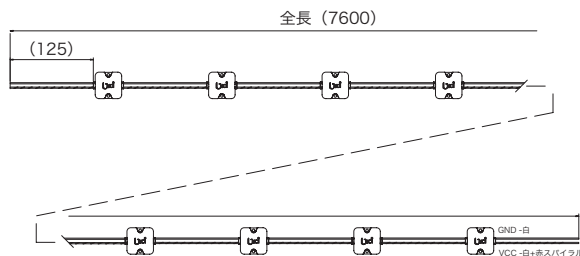

正面図

側面図2

側面図1

50連結全長詳細

※販売単位：1個～

単位：mm

	部品名	材質	摘要	姿図
1	LED 素子	LED	3in1 タイプ	
2	本体	ポリカーボネイト	半透明	
3	リード線	UL1007(AWG22)	白・赤スパイラル+, 白-	
4				
5				
6				
7				
8				
9				

仕様	入力電圧：DC12V	動作環境：温度 -20℃～+60℃(結露無きこと)
	消費電力：0.28W/個	光源色：青白色 : CW : 11600K(8200~15000K)
	質量：7g/個	受注生産 昼白色 : D : 7100K(6000~8200K)
	LEDビーム角：120°	昼白色 : N : 5300K(4600~6000K)
	LED数：2灯	受注生産 電球色3000K : L30 : 3000K(2870~3300K)
	最大直列連結数：70個	電球色2700K : L27 : 2700K(2580~2900K)
	使用環境：屋内外(防滴仕様) IPX5	仕様・定格等は予告なく変更することがあります。

- 型番**
- LMP2-12-CW
 - LMP2-12-D
 - LMP2-12-N
 - LMP2-12-L30
 - LMP2-12-L27