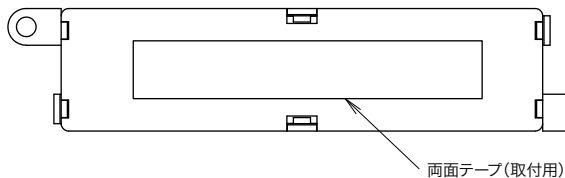

## 承認図

正面図

側面図

側面図

背面図

全体図

## 仕様

名称	ルーチ・エム・3in1マルチ 3灯	使用環境	屋内外(防雨型)
型番	LMQ3-M	動作環境温度	-5°C~+50°C(結露無きこと)
定価	¥115,000/25個	最大直列連結数	ドライバー1ポートあたり31個
販売単位	25個	材質(本体)	エポキシ樹脂・ABS
定格	DC12V 0.8W/個	付属品	—
質量	30g/個	オプション品	—
LEDビーム角	120°	光源色	RGB:M