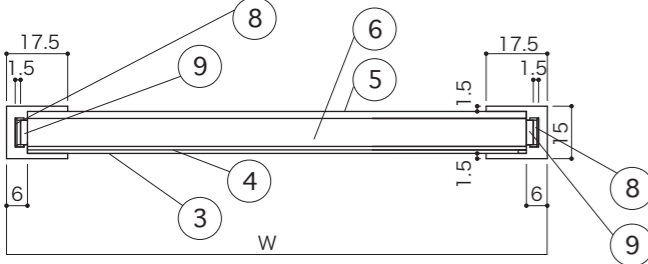

### 製品仕様 ※単位はmm

#### ■ 正面

#### ■ A-A断面図

#### ■ B-B断面図

番号	部品名	材質など	番号	部品名	材質など
①	フレーム	アルミ	⑥	導光板	
②	表面	アクリル	⑦	電線コード	
③	裏面・背板	アルミ	⑧	LED	
④	反射板		⑨	ゴムパッキン	
⑤	拡散板		⑩	L金具	ステンレス

A	型番	LLB-A0	LLB-A1	LLB-A2	LLB-A3	LLB-A4
	入力電圧	DC24V	DC12V	DC12V	DC12V	DC12V
消費電力	32W	18W	7.8W	4.9W	3.9W	
質量	19kg	10kg	5kg	2.65kg	1.38kg	
LED数	160個	80個	56個	40個	32個	
外寸(W×H)	1209×861mm	861×614mm	614×440mm	440×317mm	317×230mm	
内寸(W×H)	1174×826mm	826×579mm	579×405mm	405×282mm	282×195mm	
B	型番	LLB-B0	LLB-B1	LLB-B2	LLB-B3	LLB-B4
	入力電圧	DC36V	DC24V	DC12V	DC12V	DC12V
消費電力	43W	27W	13W	3.9W	2.2W	
質量	27kg	14kg	8kg	3.56kg	1.77kg	
LED数	200個	96個	72個	32個	24個	
外寸(W×H)	1476×1050mm	1050×748mm	748×535mm	515×364mm	364×257mm	
内寸(W×H)	1441×1015mm	1015×713mm	713×500mm	480×329mm	329×222mm	
AB 共通	仕様環境	屋内				
	動作環境温度	-				