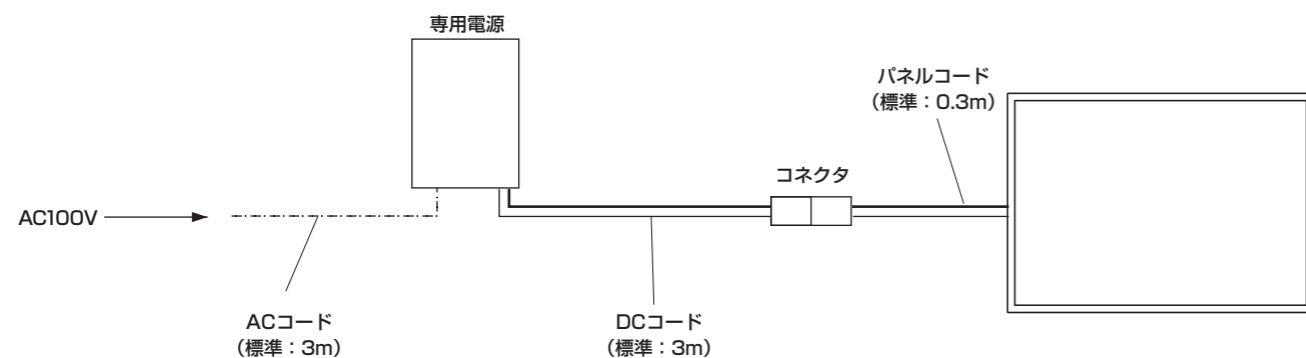

システム構成例

※コンバーター～パネル間(DCコード+パネルコード)は最長20mまで可能です。

※出荷時に、ライティングボードと専用電源を組み合わせて調光してあります。
ライティングボード、専用電源それぞれに貼ってあるラベルが同一であることを確認してから接続してください。

大判サイズのケーブル処理について

2mを超えるサイズのパネルについては、コードを2箇所から出さなければならない場合があります。その場合は、下記のような配線の仕方になります。
※2mを超えるサイズになる場合は、弊社営業担当者へお問合せください。