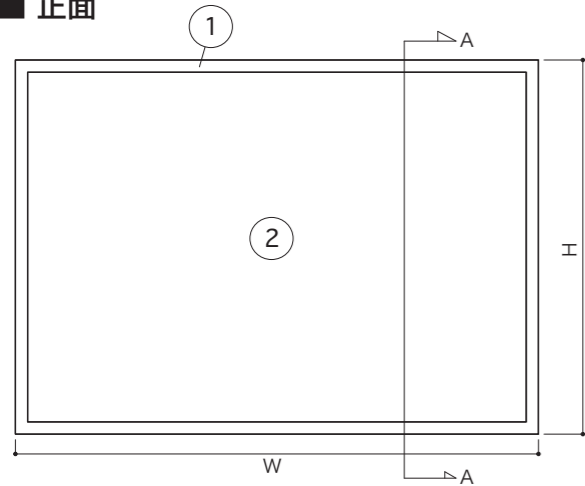

### 製品仕様 ※単位はmm

#### ■ 正面

#### ■ B-B断面図

番号	部品名	材質など	番号	部品名	材質など
①	フレーム	アルミ	⑥	導光板	
②	表面	アクリル	⑦	電線コード	
③	裏面・背板	アルミ	⑧	LED	
④	反射板		⑨	ゴムパッキン	
⑤	拡散板		⑩	L金具	ステンレス

A	型番	LLB-A0	LLB-A1	LLB-A2	LLB-A3	LLB-A4
	入力電圧	DC24V	DC12V	DC12V	DC12V	DC12V
消費電力	32W	18W	7.8W	4.9W	3.9W	
質量	19kg	10kg	5kg	2.65kg	1.38kg	
LED数	160個	80個	56個	40個	32個	
外寸(W×H)	1209×861mm	861×614mm	614×440mm	440×317mm	317×230mm	
内寸(W×H)	1174×826mm	826×579mm	579×405mm	405×282mm	282×195mm	
B	型番	LLB-B0	LLB-B1	LLB-B2	LLB-B3	LLB-B4
	入力電圧	DC36V	DC24V	DC12V	DC12V	DC12V
消費電力	43W	27W	13W	3.9W	2.2W	
質量	27kg	14kg	8kg	3.56kg	1.77kg	
LED数	200個	96個	72個	32個	24個	
外寸(W×H)	1476×1050mm	1050×748mm	748×535mm	515×364mm	364×257mm	
内寸(W×H)	1441×1015mm	1015×713mm	713×500mm	480×329mm	329×222mm	
AB 共通	仕様環境	屋内				
	動作環境温度	-				

## 大判サイズのケーブル処理について

2mを超えるサイズのパネルについては、コードを2箇所から出さなければならない場合があります。その場合は、下記のような配線の仕方になります。  
※2mを超えるサイズになる場合は、弊社営業担当者へお問合せください。