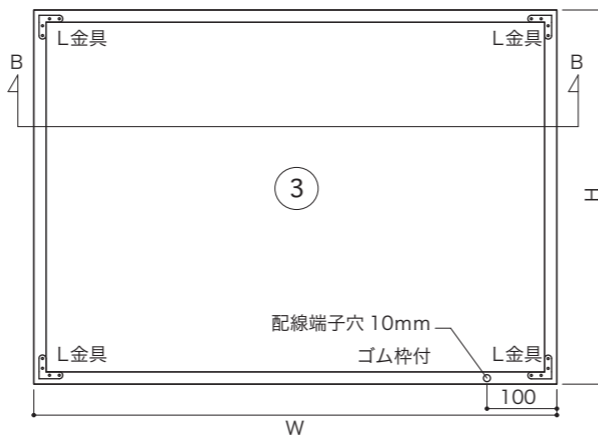

### 製品仕様 ※単位はmm

#### ■ 正面

#### ■ B-B断面図

番号	部品名	材質など	番号	部品名	材質など
①	フレーム	アルミ	⑥	導光板	
②	表面	アクリル	⑦	電線コード	
③	裏面・背板	アルミ	⑧	LED	
④	反射板		⑨	ゴムパッキン	
⑤	拡散板		⑩	L金具	ステンレス

A	型番	LLB-A0	LLB-A1	LLB-A2	LLB-A3	LLB-A4
	入力電圧	DC24V	DC12V	DC12V	DC12V	DC12V
消費電力	32W	18W	7.8W	4.9W	3.9W	
質量	19kg	10kg	5kg	2.65kg	1.38kg	
LED数	160個	80個	56個	40個	32個	
外寸(W×H)	1209×861mm	861×614mm	614×440mm	440×317mm	317×230mm	
内寸(W×H)	1174×826mm	826×579mm	579×405mm	405×282mm	282×195mm	
B	型番	LLB-B0	LLB-B1	LLB-B2	LLB-B3	LLB-B4
	入力電圧	DC36V	DC24V	DC12V	DC12V	DC12V
消費電力	43W	27W	13W	3.9W	2.2W	
質量	27kg	14kg	8kg	3.56kg	1.77kg	
LED数	200個	96個	72個	32個	24個	
外寸(W×H)	1476×1050mm	1050×748mm	748×535mm	515×364mm	364×257mm	
内寸(W×H)	1441×1015mm	1015×713mm	713×500mm	480×329mm	329×222mm	
AB 共通	仕様環境	屋内				
	動作環境温度	-				

## 大判サイズのケーブル処理について

2mを超えるサイズのパネルについては、コードを2箇所から出さなければならない場合があります。その場合は、下記のような配線の仕方になります。  
※2mを超えるサイズになる場合は、弊社営業担当者へお問合せください。