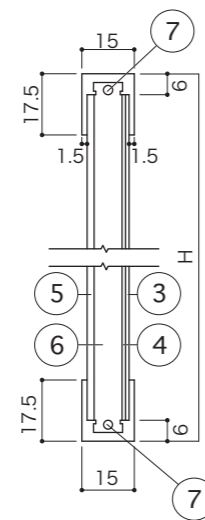

### 製品仕様 ※単位はmm

#### ■ A-A断面図

#### ■ B-B断面図

番号	部品名	材質など	番号	部品名	材質など
①	フレーム	アルミ	⑥	導光板	
②	表面	アクリル	⑦	電線コード	
③	裏面・背板	アルミ	⑧	LED	
④	反射板		⑨	ゴムパッキン	
⑤	拡散板		⑩	L金具	ステンレス

A	型番	LLB-A0	LLB-A1	LLB-A2	LLB-A3	LLB-A4
	入力電圧	DC24V	DC12V	DC12V	DC12V	DC12V
消費電力	32W	18W	7.8W	4.9W	3.9W	
質量	19kg	10kg	5kg	2.65kg	1.38kg	
LED数	160個	80個	56個	40個	32個	
外寸(W×H)	1209×861mm	861×614mm	614×440mm	440×317mm	317×230mm	
内寸(W×H)	1174×826mm	826×579mm	579×405mm	405×282mm	282×195mm	
B	型番	LLB-B0	LLB-B1	LLB-B2	LLB-B3	LLB-B4
	入力電圧	DC36V	DC24V	DC12V	DC12V	DC12V
消費電力	43W	27W	13W	3.9W	2.2W	
質量	27kg	14kg	8kg	3.56kg	1.77kg	
LED数	200個	96個	72個	32個	24個	
外寸(W×H)	1476×1050mm	1050×748mm	748×535mm	515×364mm	364×257mm	
内寸(W×H)	1441×1015mm	1015×713mm	713×500mm	480×329mm	329×222mm	
AB 共通	仕様環境	屋内				
	動作環境温度	-				

## 大判サイズのケーブル処理について

2mを超えるサイズのパネルについては、コードを2箇所から出さなければならない場合があります。その場合は、下記のような配線の仕方になります。  
※2mを超えるサイズになる場合は、弊社営業担当者へお問合せください。