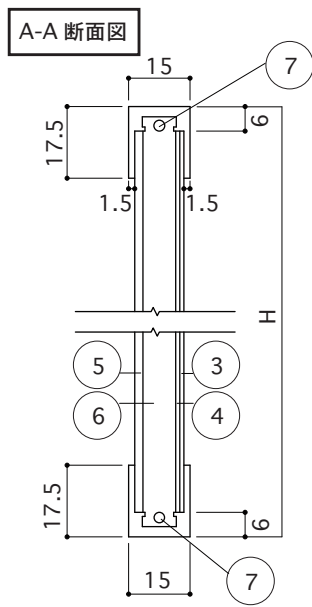

表

A-A 断面図

L 金具詳細図

裏

B-B 断面図

*配線：パネルから電源BOXまで3m
*アルミフレーム穴あけ加工不可

単位：mm

	部品名	材質	摘要	姿図
1	フレーム	アルミ		
2	表面	アクリル		
3	裏面・背板	アルミ		
4	反射板			
5	拡散板			
6	導光板			
7	電線コード			
8	LED			
9	ゴムパッキン			
10	L 金具	ステンレス		

仕様	使用環境：屋内					型番
	LLB-B0	LLB-B1	LLB-B2	LLB-B3	LLB-B4	
外寸 W×H	1476×1050mm	1050×748mm	748×535mm	515×364mm	364×257mm	LLB-B0 LLB-B1 LLB-B2 LLB-B3 LLB-B4
内寸 W×H	1441×1015mm	1015×713mm	713×500mm	480×329mm	329×222mm	
入力電圧	DC36V	DC24V	DC12V	DC12V	DC12V	
消費電力	43W	27W	13W	3.9W	2.2W	
LED 数	200 個	96 個	72 個	32 個	24 個	
質量	27kg	14kg	8kg	3.56kg	1.77kg	
※消費電力は、パネル面 2,000 lx 相当時を基準とした数値です						