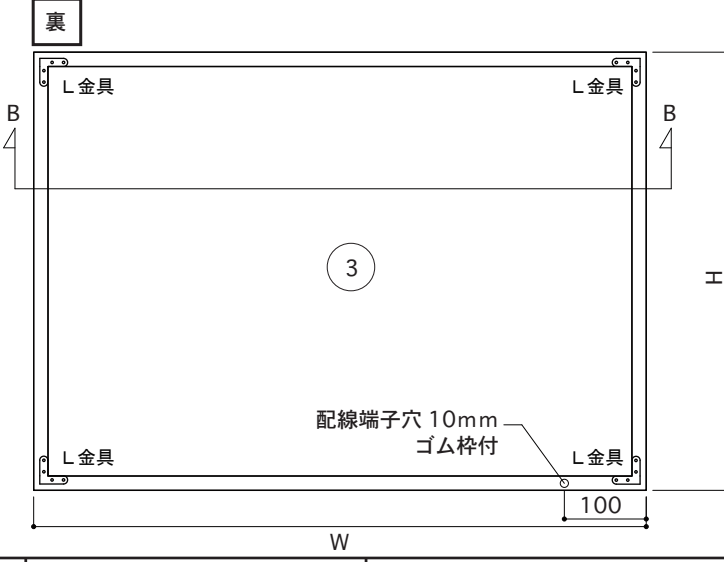

表

A-A 断面図

L 金具詳細図

裏

B-B 断面図

*配線：パネルから電源BOXまで3m
*アルミフレーム穴あけ加工不可

単位：mm

	部品名	材質	摘要	姿図
1	フレーム	アルミ		
2	表面	アクリル		
3	裏面・背板	アルミ		
4	反射板			
5	拡散板			
6	導光板			
7	電線コード			
8	LED			
9	ゴムパッキン			
10	L 金具	ステンレス		

仕様	使用環境：屋内					型番
	LLB-B0	LLB-B1	LLB-B2	LLB-B3	LLB-B4	
外寸 W×H	1476×1050mm	1050×748mm	748×535mm	515×364mm	364×257mm	LLB-B0 LLB-B1 LLB-B2 LLB-B3 LLB-B4
内寸 W×H	1441×1015mm	1015×713mm	713×500mm	480×329mm	329×222mm	
入力電圧	DC36V	DC24V	DC12V	DC12V	DC12V	
消費電力	43W	27W	13W	3.9W	2.2W	
LED 数	200 個	96 個	72 個	32 個	24 個	
質量	27kg	14kg	8kg	3.56kg	1.77kg	
※消費電力は、パネル面 2,000 lx 相当時を基準とした数値です						