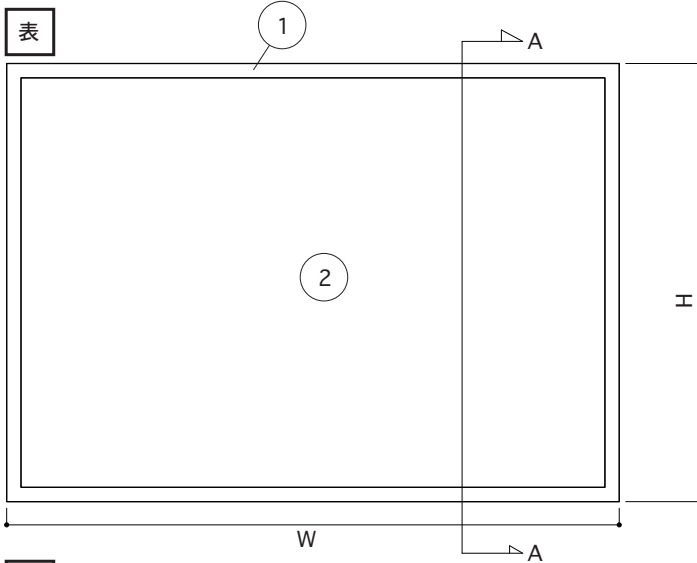

表

A-A 断面図

L 金具詳細図

裏

B-B 断面図

*配線：パネルから電源BOXまで3m
*アルミフレーム穴あけ加工不可

単位：mm

	部品名	材質	摘要	姿図
1	フレーム	アルミ		
2	表面	アクリル		
3	裏面・背板	アルミ		
4	反射板			
5	拡散板			
6	導光板			
7	電線コード			
8	LED			
9	ゴムパッキン			
10	L 金具	ステンレス		

仕様	使用環境：屋内					型番
	LLB-B0	LLB-B1	LLB-B2	LLB-B3	LLB-B4	
外寸 W×H	1476×1050mm	1050×748mm	748×535mm	515×364mm	364×257mm	LLB-B0 LLB-B1 LLB-B2 LLB-B3 LLB-B4
内寸 W×H	1441×1015mm	1015×713mm	713×500mm	480×329mm	329×222mm	
入力電圧	DC36V	DC24V	DC12V	DC12V	DC12V	
消費電力	43W	27W	13W	3.9W	2.2W	
LED 数	200 個	96 個	72 個	32 個	24 個	
質量	27kg	14kg	8kg	3.56kg	1.77kg	
※消費電力は、パネル面 2,000 lx 相当時を基準とした数値です						