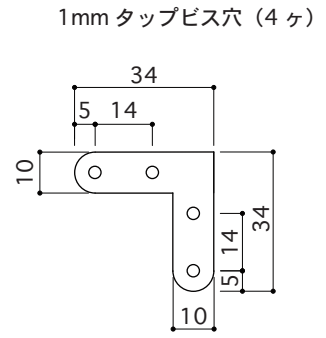

表

A-A 断面図

L 金具詳細図

裏

B-B 断面図

*配線：パネルから電源BOXまで3m
*アルミフレーム穴あけ加工不可

単位：mm

	部品名	材質	摘要	姿図
1	フレーム	アルミ		
2	表面	アクリル		
3	裏面・背板	アルミ		
4	反射板			
5	拡散板			
6	導光板			
7	電線コード			
8	LED			
9	ゴムパッキン			
10	L 金具	ステンレス		

仕様	使用環境：屋内					型番
	LLB-B0	LLB-B1	LLB-B2	LLB-B3	LLB-B4	
外寸 W×H	1476×1050mm	1050×748mm	748×535mm	515×364mm	364×257mm	LLB-B0 LLB-B1 LLB-B2 LLB-B3 LLB-B4
内寸 W×H	1441×1015mm	1015×713mm	713×500mm	480×329mm	329×222mm	
入力電圧	DC36V	DC24V	DC12V	DC12V	DC12V	
消費電力	43W	27W	13W	3.9W	2.2W	
LED 数	200 個	96 個	72 個	32 個	24 個	
質量	27kg	14kg	8kg	3.56kg	1.77kg	
※消費電力は、パネル面 2,000 lx 相当時を基準とした数値です						