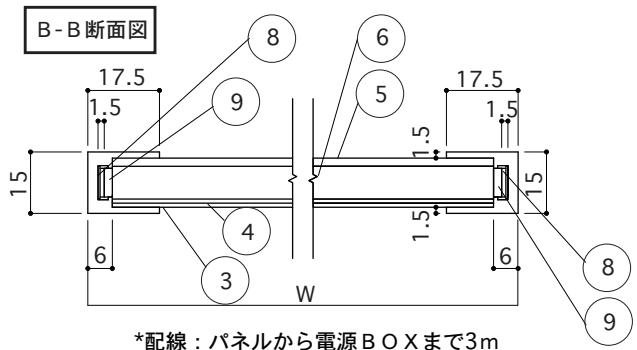

表

A-A 断面図

L 金具詳細図

裏

B-B 断面図

*配線：パネルから電源BOXまで3m
*アルミフレーム穴あけ加工不可

単位：mm

	部品名	材質	摘要	姿図
1	フレーム	アルミ		
2	表面	アクリル		
3	裏面・背板	アルミ		
4	反射板			
5	拡散板			
6	導光板			
7	電線コード			
8	LED			
9	ゴムパッキン			
10	L 金具	ステンレス		

仕様	使用環境：屋内					型番
	LLB-B0	LLB-B1	LLB-B2	LLB-B3	LLB-B4	
外寸 W×H	1476×1050mm	1050×748mm	748×535mm	515×364mm	364×257mm	LLB-B0 LLB-B1 LLB-B2 LLB-B3 LLB-B4
内寸 W×H	1441×1015mm	1015×713mm	713×500mm	480×329mm	329×222mm	
入力電圧	DC36V	DC24V	DC12V	DC12V	DC12V	
消費電力	43W	27W	13W	3.9W	2.2W	
LED 数	200 個	96 個	72 個	32 個	24 個	
質量	27kg	14kg	8kg	3.56kg	1.77kg	
※消費電力は、パネル面 2,000 lx 相当時を基準とした数値です						