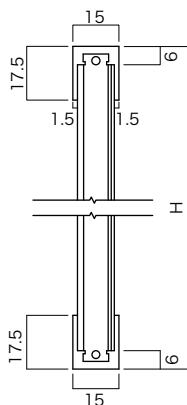

ディスプレイの応用に

- ・厚さ15mmの極薄省エネパネル
- ・表面照度 約2,000 lx
- ・ムラのない美しい面発光
- ・熱や紫外線が少ないので、ショーケースにも設置可能
- ・看板・案内板の他、光壁や光柱に最適
- ・規格サイズ(A判・B判)の他に
特寸対応可能(最大1500mm×3000mmまで)

単色調光

型番

LLB - ** - *

製品名

サイズ

光源色

【光源色(受注生産)】 昼光色:D 7100K(6000~8200K)
電球色3000K:L30 3000K(2870~3300K)
【サイズ】 下記表参照

承認図

正面図

A-A 断面図

背面図

B-B 断面図

仕様

型番	LLB-A0	LLB-A1	LLB-A2	LLB-A3	LLB-A4
定価	¥400,000	¥240,000	¥160,000	¥100,000	¥80,000
入力電圧	DC24V	DC12V	DC12V	DC12V	DC12V
消費電力	32W	18W	7.8W	4.9W	3.9W
質量	19kg	10kg	5kg	2.65kg	1.38kg
外寸(W×H)	1209×861mm	861×614mm	614×440mm	440×317mm	317×230mm
内寸(W×H)	1174×826mm	826×579mm	579×405mm	405×282mm	282×195mm

型番	LLB-B0	LLB-B1	LLB-B2	LLB-B3	LLB-B4
定価	¥500,000	¥280,000	¥200,000	¥120,000	¥100,000
入力電圧	DC36V	DC24V	DC12V	DC12V	DC12V
消費電力	43W	27W	13W	3.9W	2.2W
質量	27kg	14kg	8kg	3.56kg	1.77kg
外寸(W×H)	1476×1050mm	1050×748mm	748×535mm	515×364mm	364×257mm
内寸(W×H)	1441×1015mm	1015×713mm	713×500mm	480×329mm	329×222mm