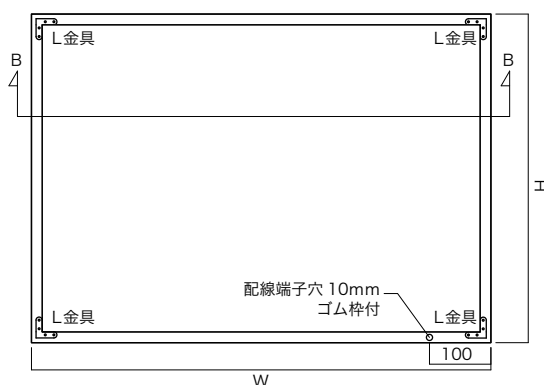

ディスプレイの応用に

- ・厚さ15mmの極薄省エネパネル
- ・表面照度 約2,000 lx
- ・ムラのない美しい面発光
- ・熱や紫外線が少ないので、ショーケースにも設置可能
- ・看板・案内板の他、光壁や光柱に最適
- ・規格サイズ(A判・B判)の他に
特寸対応可能(最大1500mm×3000mmまで)

単色調光

型番

LLB - ** - *

製品名

サイズ

光源色

【光源色(受注生産)】 昼光色:D 7100K(6000~8200K)
電球色3000K:L30 3000K(2870~3300K)
【サイズ】 下記表参照

承認図

正面図

A-A 断面図

背面図

B-B 断面図

仕様

型番	LLB-A0	LLB-A1	LLB-A2	LLB-A3	LLB-A4
定価	¥400,000	¥240,000	¥160,000	¥100,000	¥80,000
入力電圧	DC24V	DC12V	DC12V	DC12V	DC12V
消費電力	32W	18W	7.8W	4.9W	3.9W
質量	19kg	10kg	5kg	2.65kg	1.38kg
外寸(W×H)	1209×861mm	861×614mm	614×440mm	440×317mm	317×230mm
内寸(W×H)	1174×826mm	826×579mm	579×405mm	405×282mm	282×195mm

型番	LLB-B0	LLB-B1	LLB-B2	LLB-B3	LLB-B4
定価	¥500,000	¥280,000	¥200,000	¥120,000	¥100,000
入力電圧	DC36V	DC24V	DC12V	DC12V	DC12V
消費電力	43W	27W	13W	3.9W	2.2W
質量	27kg	14kg	8kg	3.56kg	1.77kg
外寸(W×H)	1476×1050mm	1050×748mm	748×535mm	515×364mm	364×257mm
内寸(W×H)	1441×1015mm	1015×713mm	713×500mm	480×329mm	329×222mm