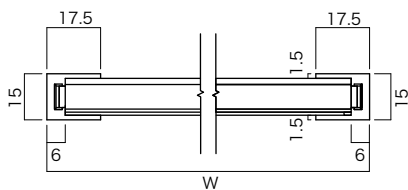

ディスプレイの応用に

- ・厚さ15mmの極薄省エネパネル
- ・表面照度 約2,000 lx
- ・ムラのない美しい面発光
- ・熱や紫外線が少ないので、ショーケースにも設置可能
- ・看板・案内板の他、光壁や光柱に最適
- ・規格サイズ(A判・B判)の他に
特寸対応可能(最大1500mm×3000mmまで)

単色調光

型番

LLB - ** - *

製品名

サイズ

光源色

【光源色(受注生産)】 昼光色:D 7100K(6000~8200K)
電球色3000K:L30 3000K(2870~3300K)
【サイズ】 下記表参照

承認図

正面図

A-A 断面図

背面図

B-B 断面図

仕様

型番	LLB-A0	LLB-A1	LLB-A2	LLB-A3	LLB-A4
定価	¥400,000	¥240,000	¥160,000	¥100,000	¥80,000
入力電圧	DC24V	DC12V	DC12V	DC12V	DC12V
消費電力	32W	18W	7.8W	4.9W	3.9W
質量	19kg	10kg	5kg	2.65kg	1.38kg
外寸(W×H)	1209×861mm	861×614mm	614×440mm	440×317mm	317×230mm
内寸(W×H)	1174×826mm	826×579mm	579×405mm	405×282mm	282×195mm

型番	LLB-B0	LLB-B1	LLB-B2	LLB-B3	LLB-B4
定価	¥500,000	¥280,000	¥200,000	¥120,000	¥100,000
入力電圧	DC36V	DC24V	DC12V	DC12V	DC12V
消費電力	43W	27W	13W	3.9W	2.2W
質量	27kg	14kg	8kg	3.56kg	1.77kg
外寸(W×H)	1476×1050mm	1050×748mm	748×535mm	515×364mm	364×257mm
内寸(W×H)	1441×1015mm	1015×713mm	713×500mm	480×329mm	329×222mm