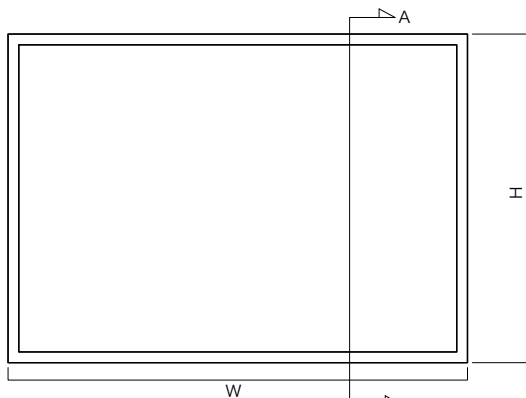

ディスプレイの応用に

- ・厚さ15mmの極薄省エネパネル
- ・表面照度 約2,000 lx
- ・ムラのない美しい面発光
- ・熱や紫外線が少ないので、ショーケースにも設置可能
- ・看板・案内板の他、光壁や光柱に最適
- ・規格サイズ(A判・B判)の他に
特寸対応可能(最大1500mm×3000mmまで)

単色調光

型番

LLB - ** - *

製品名

サイズ

光源色

【光源色(受注生産)】 昼光色:D 7100K(6000~8200K)
電球色3000K:L30 3000K(2870~3300K)
【サイズ】 下記表参照

承認図

正面図

A-A 断面図

背面図

B-B 断面図

仕様

型番	LLB-A0	LLB-A1	LLB-A2	LLB-A3	LLB-A4
定価	¥400,000	¥240,000	¥160,000	¥100,000	¥80,000
入力電圧	DC24V	DC12V	DC12V	DC12V	DC12V
消費電力	32W	18W	7.8W	4.9W	3.9W
質量	19kg	10kg	5kg	2.65kg	1.38kg
外寸(W×H)	1209×861mm	861×614mm	614×440mm	440×317mm	317×230mm
内寸(W×H)	1174×826mm	826×579mm	579×405mm	405×282mm	282×195mm