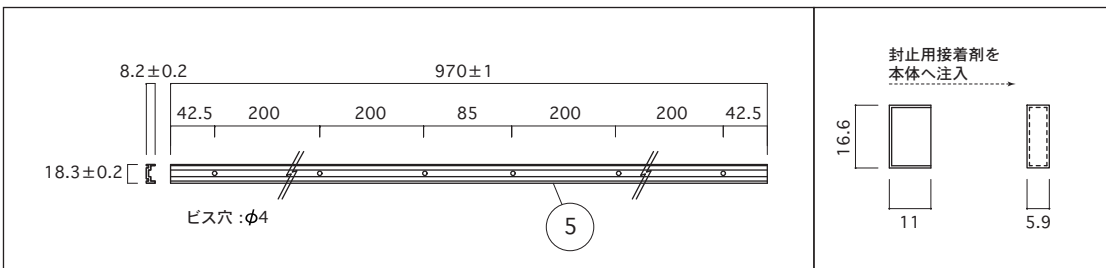

FLEX series

Luci FLEX 3in1 multi

ルーチ・フレックス・3in1 マルチ

株式会社プロテラス

2010.10.04

リード線位置 両側
 リード線長さ 185mm
 カット可能LED数 6個1セット

正面図

断面図

別売：取付レール (品番：LFP-RL1000)

エンドキャップ (品番：LFP-EC)
 (別売・2個/1袋)

単位：mm

	部品名	材質	摘要	姿図
1	LED素子	LED		
2	テープ状基盤		白	
3	リード線		UL1015 黒+, 赤R, 緑G, 青B	
4	チューブ	軟質アクリル	透明	
5	取付レール	AES	白	
6				
7				
仕様	入力電圧：DC24V	使用環境：屋内（結露無きこと）		型番 LFQ30-1000-9-M
	消費電力：9W（最大）/m	動作環境：温度 -20℃～+50℃(結露無きこと)		
	質量：-	光源色：RGB		
	LEDビーム角：120°	最小曲げ許容範囲：R50mm		
	LED数：36灯/m	オプション品：取付レール, エンドキャップ		
	最大直列連結数：5本（5m分）			
仕様・定格等は予告なく変更することがあります。				