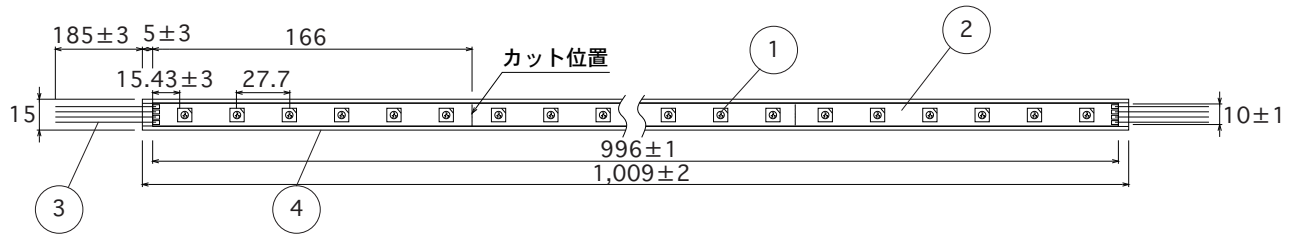

FLEX series

Luci FLEX 3in1 multi

ルーチ・フレックス・3in1 マルチ

株式会社プロテラス

2010.10.04

リード線位置 両側
 リード線長さ 185mm
 カット可能LED数 6個1セット

正面図

断面図

別売：取付レール (品番：LFP-RL1000)

エンドキャップ (品番：LFP-EC)
 (別売・2個/1袋)

単位：mm

	部品名	材質	摘要	姿図
1	LED素子	LED		
2	テープ状基盤		白	
3	リード線		UL1015 黒+, 赤R, 緑G, 青B	
4	チューブ	軟質アクリル	透明	
5	取付レール	AES	白	
6				
7				
仕様	入力電圧：DC24V	使用環境：屋内（結露無きこと）		型番 LFQ30-1000-9-M
	消費電力：9W（最大）/m	動作環境：温度 -20℃～+50℃(結露無きこと)		
	質量：-	光源色：RGB		
	LEDビーム角：120°	最小曲げ許容範囲：R50mm		
	LED数：36灯/m	オプション品：取付レール, エンドキャップ		
	最大直列連結数：5本（5m分）			
仕様・定格等は予告なく変更することがあります。				