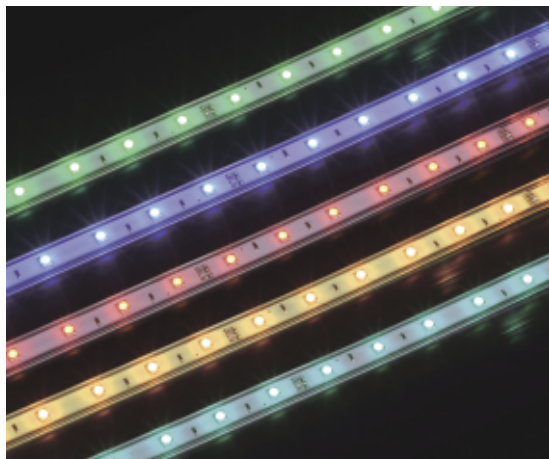

## しっかり明るい演出に

- ・パワー LED 搭載で明るさアップ
- ・最長約 5m まで連結可能 (直列の場合)
- ・6 つの LED ごとにカット可能