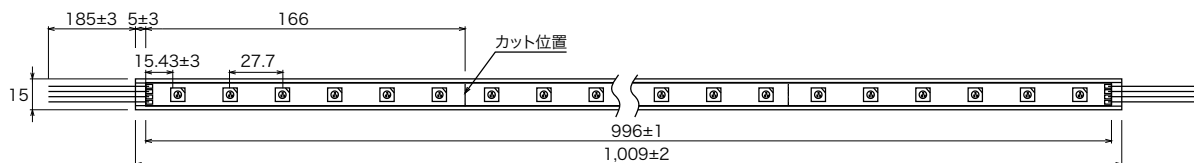

承認図

正面図

仕様

名称	ルーチ・フレックス・3in1マルチ	使用環境	屋内(結露無きこと)
型番	LFQ30-1000-M-CL-I	動作環境温度	-25°C~+50°C(結露無きこと)
定価	¥24,000	最大直列連結数	ドライバー1ポートあたり5m分
定格	DC24V 9W(最大) / m	材質(本体)	R50mm
質量	-g	付属品	-
LEDビーム角	120°	オプション品	取付レール, 取付クリップ, エンドキャップ
		光源色	RGB:M

定価に消費税は含まれておりません。仕様・定格等は予告なく変更することがあります。