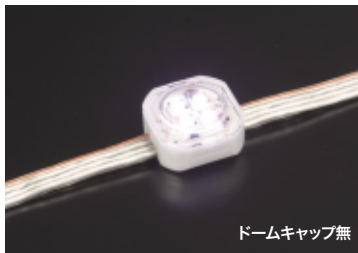

# Luci Flash mini X

ルーチ・フラッシュ・ミニ X 個別制御タイプ

ドームキャップ有

ドームキャップ無

## フルカラー演出に

- ・広角タイプのRGB 3in1 LED4灯搭載で美しい混色を実現
- ・表現の幅が広がる個別制御タイプ
- ・格子状に配置し、LED ビジョンとして構成可能
- ・ドームキャップ有無の2タイプ