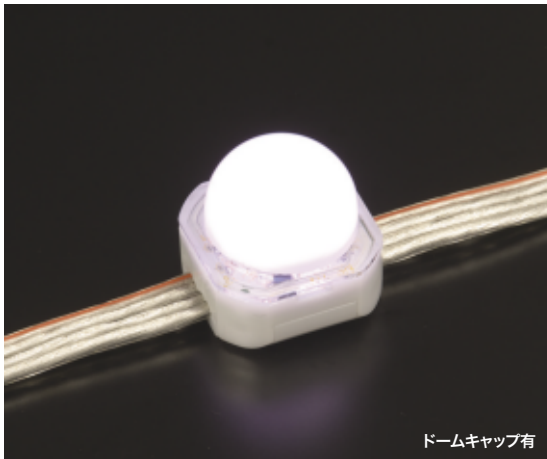

# Luci Flash mini X

ルーチ・フラッシュ・ミニ X 個別制御タイプ

ドームキャップ有

ドームキャップ無

## フルカラー演出に

- ・広角タイプのRGB 3in1 LED4灯搭載で美しい混色を実現
- ・表現の幅が広がる個別制御タイプ
- ・格子状に配置し、LED ビジョンとして構成可能
- ・ドームキャップ有無の2タイプ