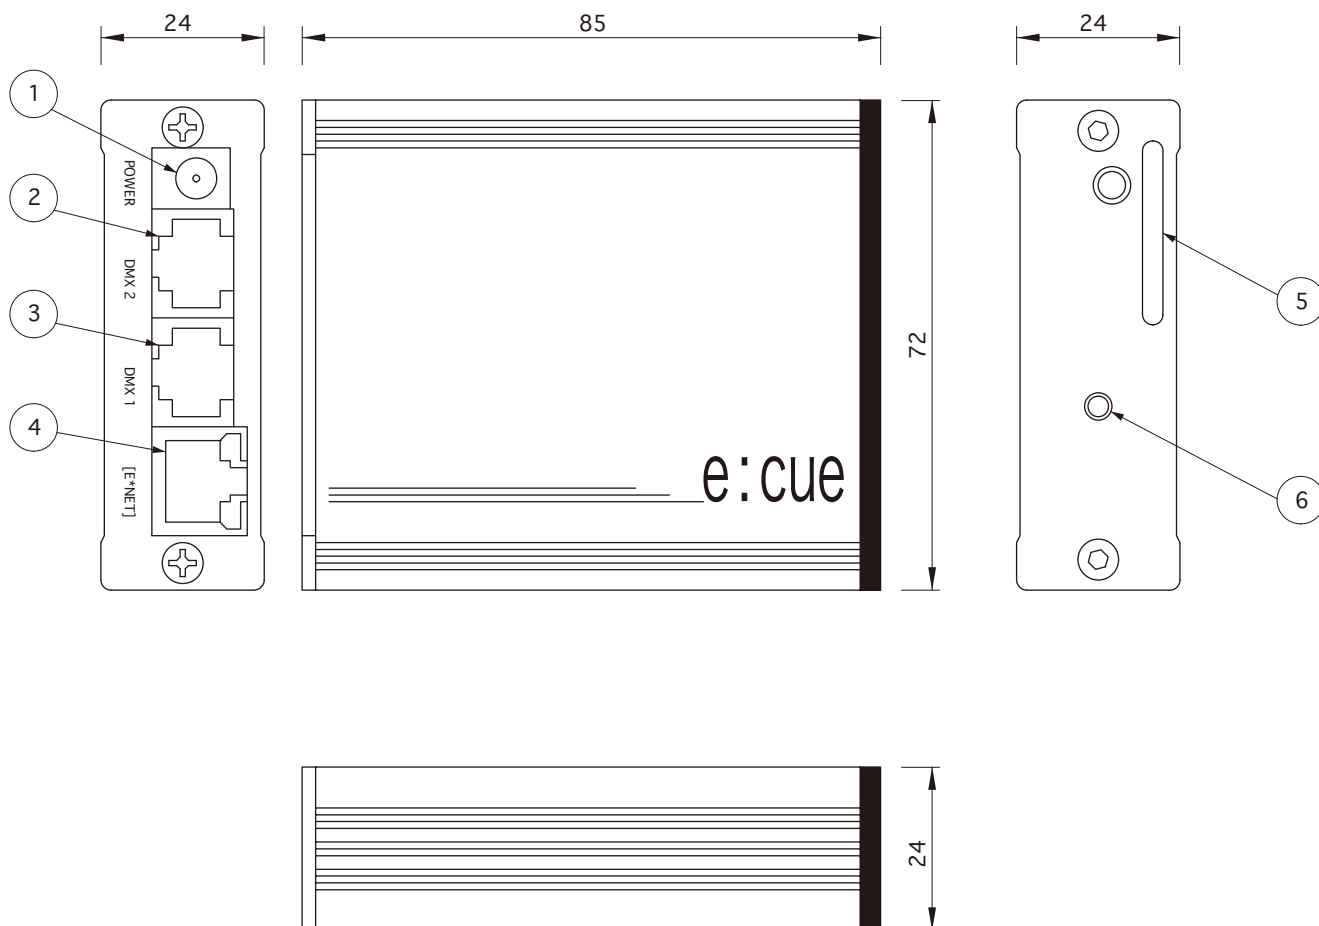

Controllers

DMX 再生機多シーケンス用

株式会社プロテラス

2012.5.10

単位 : mm

	部品名	材質	摘要	姿図
1	電源供給プラグ			
2	DMX 出力ポート 2			
3	DMX 出力ポート 1			
4	e*net 接続ポート	LAN ポート		
5	SD カードスロット			
6	QL 送りボタン			
7				
8				
9				
10				

仕様	質量 :	150g	型番
	使用環境 :	屋内	
	ディスプレイ :	7セグメント LED	
	メモリ (SD カード) :	標準 128MB・最大 2GB	
	動作可能 DMX チャンネル :	1024ch	
	接続可能数と最大動作可能 DMX チャンネル :	16 台 (スイッチングハブによるクラスター接続)	
			LRC-002SD